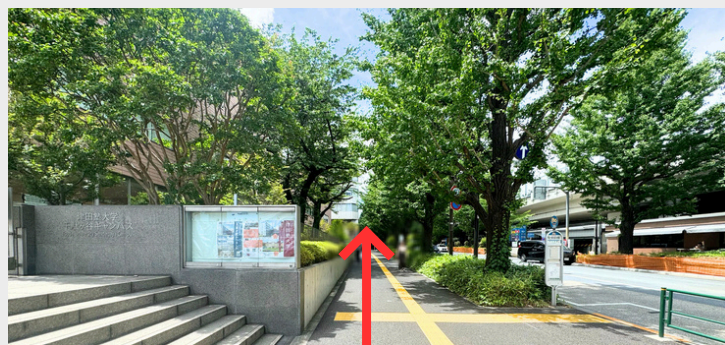

「千駄ヶ谷駅」改札を出る

正面の横断歩道を渡る

横断歩道を渡り、右に曲がる

 目印：津田塾大学

道なりにまっすぐに進む

黒ねこ座

「千駄ヶ谷駅」からのアクセス

目印：ミニストップ

最寄りのコンビニエンスストアです。
お買い物はここで済ませてください。

高田屋さんが見えたら
左に曲がる

目印：佐々木病院

道なりにまっすぐに進む

右側にコインパーキングが
見えたら手前を右に曲がる

黒ねこ座

「千駄ヶ谷駅」からのアクセス

道なりにまっすぐ進む